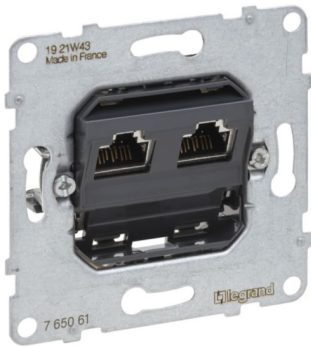

# Produktübersicht

SEANO LEGRAND

SEANO Einsatz Datendose 2 x RJ45, Kat. 6A, UTP, ungeschirmt, werkzeuglose Anschlussstechnik, farbmarkierte Anschlüsse für Belegungsart

BEST.-NR. 765061 | EAN. 3414972551380

## Produktdetails

SEANO Einsatz Datendose 2 x RJ45, Kat. 6A, UTP, ungeschirmt, werkzeuglose Anschlussstechnik LCS2 mit Schnellanschluss-Schneidklemmen, farbmarkierte Anschlüsse für Belegungsart nach EIA/TIA 568 A und B. Konform nach ISO 11801, EN 50173 und EIA/TIA 568. Der Einsatz ist für Spreizkrallen- und Schraubbefestigung geeignet und wird mit transparenter Staubschutzabdeckung geliefert. Zum Komplettieren mit Abdeckrahmen der Serien SEANO, SEANO+ und SEANO Natura.