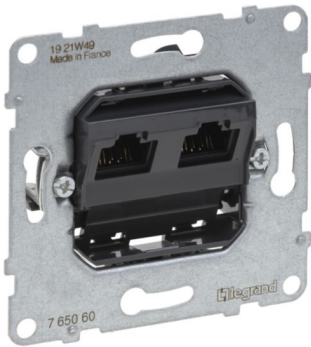

# Produktübersicht

SEANO LEGRAND

SEANO Einsatz Datendose 2 x RJ45, Kat. 6, UTP, ungeschirmt, werkzeuglose Anschlussstechnik, farbmarkierte Anschlüsse für Belegungsart

BEST.-NR. 765060 | EAN. 3414972551328

## Produktdetails

SEANO Einsatz Datendose 2 x RJ45, Kat. 6, UTP, ungeschirmt, werkzeuglose Anschlussstechnik LCS2 mit Schnellanschluss-Schneidklemmen, farbmarkierte Anschlüsse für Belegungsart nach EIA/TIA 568 A und B. Konform nach ISO 11801, EN 50173 und EIA/TIA 568. Der Einsatz ist für Spreizkrallen- und Schraubbefestigung geeignet und wird mit transparenter Staubschutzabdeckung geliefert. Zum Komplettieren mit Abdeckrahmen der Serien SEANO, SEANO+ und SEANO Natura.