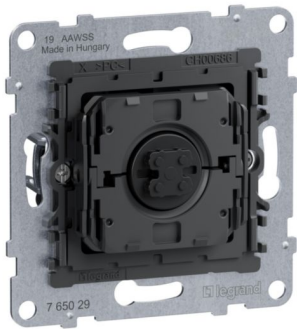

## SEANO LEGRAND

SEANO Einsatz Rollladen-/Jalousieschalter, 3 Tasten-System, für den direkten Anschluss, mechanischer Verriegelung, Umschaltzeit 0,5 Sek

BEST.-NR. 765029 | EAN. 3414972547093

Rabattgruppe : S2