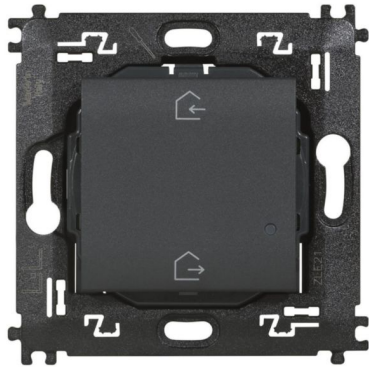

Produktübersicht

LIVINGLIGHT BTICINO

Masterswitch zur Inbetriebnahme und zum Abrufen der Szenen Kommen/Gehen für LivingLight with Netatmo; Farbe: Anthrazit

BEST.-NR. L4570CW | EAN. 8005543642047

Rabattgruppe : C5

52,75 € / 1 piece

Unverbindliche Preisempfehlung
exkl. MwSt.

[> Zum E-Katalog](#)

Produktdetails

Masterswitch zur Inbetriebnahme und zum Abrufen der Szenen Kommen/Gehen für LivingLight with Netatmo; Farbe: Anthrazit