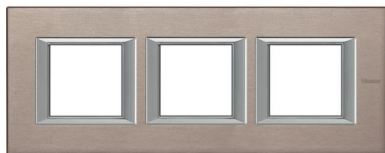

Produktübersicht

AXOLUTE BTICINO

Abdeckrahmen AXOLUTE: 3-fach, 2 + 2 + 2 Module,
Farbe: Titan, gebürstet

BEST.-NR. HA4802M3HNX | EAN. 8012199959153

Preis auf Anfrage

> [Zum E-Katalog](#)

Produktdetails

Abdeckrahmen Axolute: 3-fach, 2 + 2 + 2 Module, Farbe: Titan, gebürstet