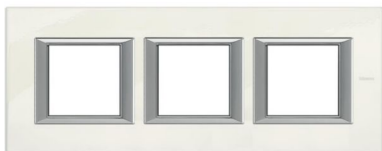

# Produktübersicht

AXOLUTE BTICINO

Abdeckrahmen AXOLUTE: 3-fach, 2 + 2 + 2 Module,  
Farbe: Limoges Weiß

BEST.-NR. HA4802M3HBG | EAN. 8012199959085

---

**Preis auf Anfrage**

> [Zum E-Katalog](#)

## Produktdetails

Abdeckrahmen Axolute: 3-fach, 2 + 2 + 2 Module, Farbe: Limoges Weiß