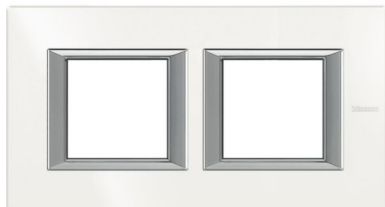

# Produktübersicht

AXOLUTE BTICINO

Abdeckrahmen AXOLUTE: 2-fach, horizontal/vertikal,  
Farbe: White Aluminium

BEST.-NR. HA4802M2HHD | EAN. 8012199977355

---

**Preis auf Anfrage**

> [Zum E-Katalog](#)

## Produktdetails

Abdeckrahmen Axolute: 2-fach, 2 + 2 Module, Farbe: White Aluminium