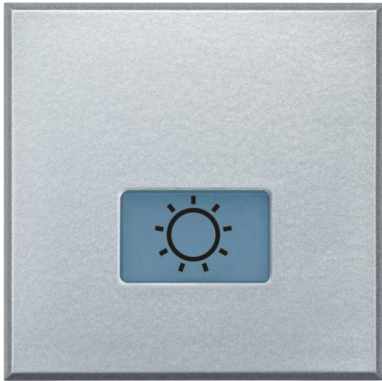

# Produktübersicht

AXOLUTE BTICINO

Symbolwippe Lampe

BEST.-NR. HC4921/2LA | EAN. 8012199789101

---

**Preis auf Anfrage**

> [Zum E-Katalog](#)

## Produktdetails

Symbolwippe "LAMPE" für das Schalterprogramm AXOLUTE, 2-modulig, Farbe: Aluminium