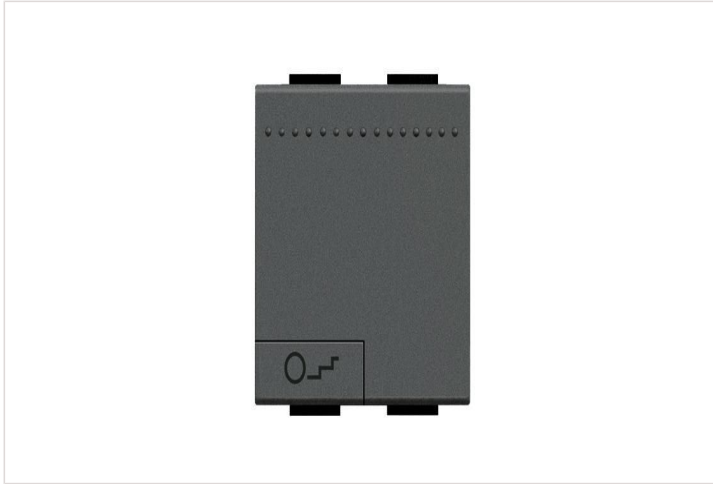

Produktübersicht

LIVINGLIGHT BTICINO

Wippe + Treppenhaus 2-Modulig Anthrazit

BEST.-NR. L4915M2BN | EAN. 8005543417201

Rabattgruppe : 55

4,78 € / 1 piece

Unverbindliche Preisempfehlung
exkl. MwSt.

> [Zum E-Katalog](#)

Produktdetails

Symbolwippe "TREPPENLICHT" für das Schalterprogramm Living-Light, 2-modulig, Farbe: Anthrazit