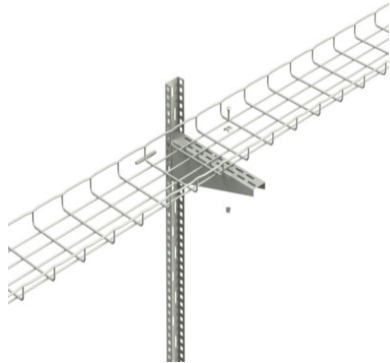

Produktübersicht

GITERRINNE ZUBEHÖR LEGRAND

Konsole C 600 GC

BEST.-NR. CM557063 | EAN. 3599075570633

Rabattgruppe : 61

165,20 € / Stück

Unverbindliche Preisempfehlung
exkl. MwSt.

[> Zum E-Katalog](#)

Produktdetails

Ausleger, Nennlänge 600 mm, tauchfeuerverzinkt nach DIN 50976 - EN ISO 1461, zur Schraubbefestigung von Gitterrinnen bis 600 mm Breite. (Installation als Wandausleger - mit Kopfplatte - und Stielausleger möglich.)